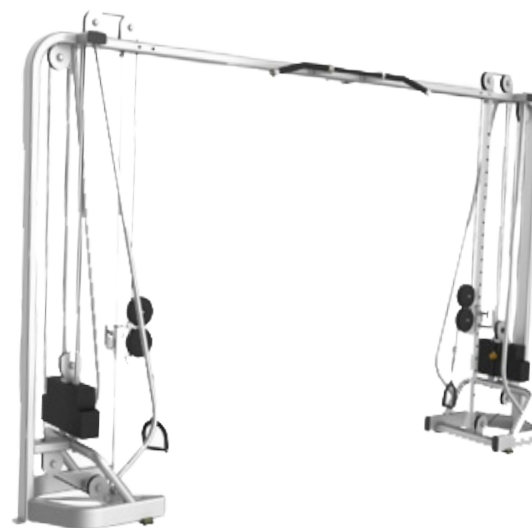

Active Life[®]

LINEA
BOSST

PRONE LEG CURL

E 1001

Dimensiones Largo x Ancho x Alto
(1.52 x 0.99 x 1.35) mts

LEG EXTENSION

E 1002

Dimensiones Largo x Ancho x Alto
(1.30 x 0.99 x 1.35) mts

LATERAL RAISE

E 1005

Dimensiones Largo x Ancho x Alto
(1.30 x 0.86 x 1.37) mts

SHOULDER PRESS

E 1006

Dimensiones Largo x Ancho x Alto
(1.85 x 1.22 x 1.32) mts

REAR DELT / PEC FLY

E 1007

Dimensiones Largo x Ancho x Alto
(1.24 x 0.94 x 2.11) mts

VERTICAL PRESS

E 1008

Dimensiones Largo x Ancho x Alto
(1.32 x 1.30 x 1.35) mts

DIP / CHIN ASIST

E 1009

Dimensiones Largo x Ancho x Alto
(1.55 x 1.37 x 2.36) mts

MULTI HIP

E 1011

Dimensiones Largo x Ancho x Alto
(1.31 x 1.15 x 1.63) mts

SHOULDER PRESS

E 10013

Dimensiones Largo x Ancho x Alto
(2.06 x 1.35 x 1.60) mts

ADJUSTABLE CROSSOVER

E 1016